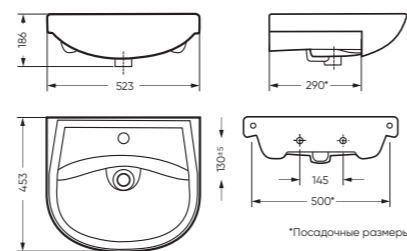

## УМЫВАЛЬНИК

АТТИКА 50 523 x 186 x 453

Комплектация: умывальник,  
кольцо перелива  
Тип: мебельный умывальник  
Способ монтажа: тумба  
Вес в упаковке: 12,99 кг

WB.FN/Attica/50-C/WHT.G

Унитаз-компакт АТТИКА | Умывальник АТТИКА 50 | Тумба АТТИКА двусторчатая (стр. 87)  
Керамогранит graso.ru