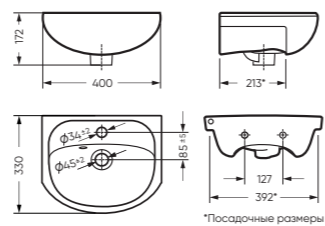

## УМЫВАЛЬНИК

МАНГО 40 400 x 172 x 330

Комплектация: умывальник,  
кольцо перелива  
Тип: мебельный умывальник  
Способ монтажа: тумба  
Вес в упаковке: 7,64 кг

\*Посадочные размеры

WB.FN/Mango/40-C/WHT.G