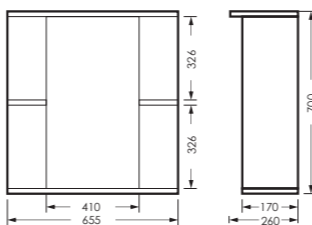

ПРЕМЬЕР

зеркало

655 x 700 x 260

PRMSAMR65018W1

ПОСТАВКА:
в собранном виде

Умывальник ЛАГУНА 65 | Зеркало ПРЕМЬЕР
Керамогранит grasara.ru