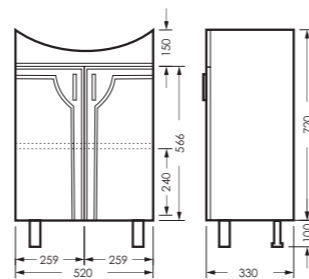

ИДЕАЛ

комплект мебели

зеркало ИДЕАЛ-01
520 x 800 x 176

IDLSAMR56019W1

тумба ИДЕАЛ
520 x 820 x 330

IDLSACW56013F1

ПОСТАВКА:
в собранном виде

умывальник
РЕАЛ 56

WB.FN/Real/56-C/WHT.G