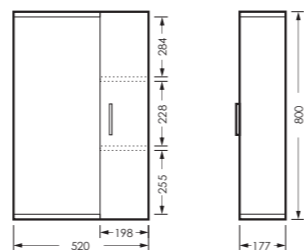

клас ИДЕАЛ

комплект мебели

зеркальный шкаф клас ИДЕАЛ 55
520 x 800 x 177

IDLSAMR56019W1

тумба клас ИДЕАЛ 55
520 x 820 x 326

IDLSACW56013F2

ПОСТАВКА:
в разобранном виде

умывальник
РЕАЛ 56

WB.FN/Real/56-C/WHT.G

Унитаз-компакт ИДЕАЛ | Умывальник РЕАЛ 56 УП | Зеркальный шкаф клас ИДЕАЛ | Тумба клас ИДЕАЛ
Керамогранит grasaro.ru, kerranova.ru