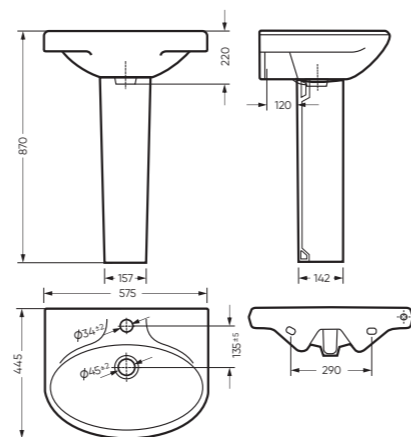

УМЫВАЛЬНИК

САМАРСКИЙ

575 x 220 x 445 умывальник
186 x 690 x 168 пьедестал

Комплектация: умывальник, кольцо перелива
Тип: пьедестальный умывальник
Способ монтажа: пьедестал, кронштейн
Вес умывальника в упаковке: 15,46 кг
Вес пьедестала в упаковке: 9,16 кг

WB.PD/Samarsky/57-C/WHT.G УМЫВАЛЬНИК

PD.FS/Samarsky/N/WHT.G ПЬЕДЕСТАЛ

БИДЕ

САМАРСКОЕ 350 x 405 x 600

Комплектация: биде
Тип: напольное биде
Способ монтажа: напольный
Вес в упаковке: 16,59 кг