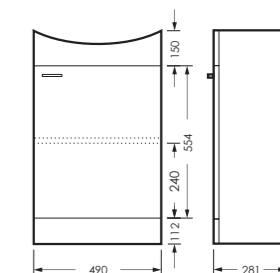

## АТТИКА

тумба одностворчатая

490 x 820 x 281

ATKSACW500110F1

ПОСТАВКА:  
в собранном виде

умывальник  
АТТИКА 50 УП

WB.FN/Attica/50-C/WHT.G