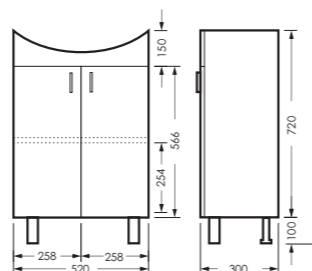

КЛАС ВЕГА

тумба

520 x 820 x 300

VGSACW55013F2

ПОСТАВКА:
в разобранном виде

возможна комбинация
с зеркалом Вега-02

УМЫВАЛЬНИК
ВЕГА 55

WB.FN/Vega/55-C/WHT.G