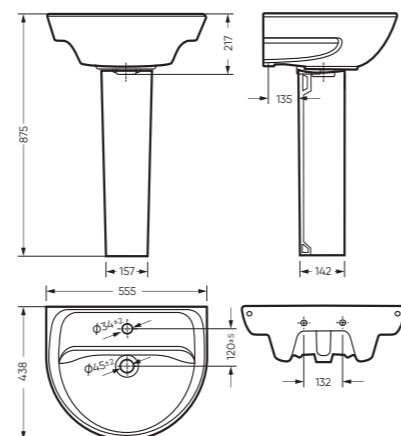

### ЭТАЛОН 360 x 760 x 615

Комплектация: унитаз, бачок, сиденье,  
арматура, крепления  
Ободковая чаша: да  
Функция антисплеск: да  
Объем бачка: 6,5 л  
Вес в упаковке: 28,03 кг STD  
29,43 кг CMF

микрелифт

### ЭТАЛОН 55

555 x 217 x 438 умывальник  
186 x 690 x 168 пьедестал

Комплектация: умывальник,  
кольцо перелива  
Тип: пьедестальный умывальник  
Способ монтажа: пьедестал  
Вес умывальника в упаковке: 15,48 кг  
Вес пьедестала в упаковке: 9,16 кг