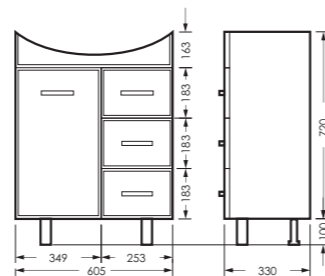

ЛАГУНА

комплект мебели

зеркало ЛАГУНА-01
605 x 800 x 176 мм

ZLGN65

тумба ЛАГУНА/3
605 x 820 x 330 мм

TLGN65

ПОСТАВКА:
в собранном виде

умывальник
ЛАГУНА 65

WB.FN/Laguna/65-C/WHT.G