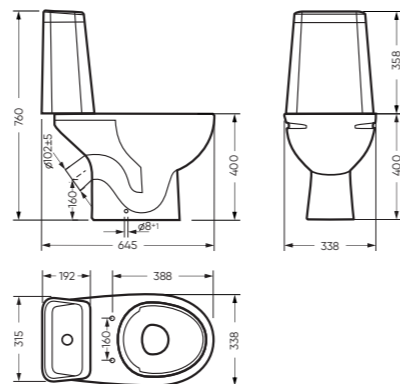

## УНИТАЗ-КОМПАКТ

МАРС безободковый 338 x 760 x 645

Комплектация: унитаз, бачок, сиденье,  
арматура, крепления  
Ободковая чаша: нет  
Функция антисплеск: да  
Объем бачка: 6,2 л  
Вес в упаковке: 30,88 кг