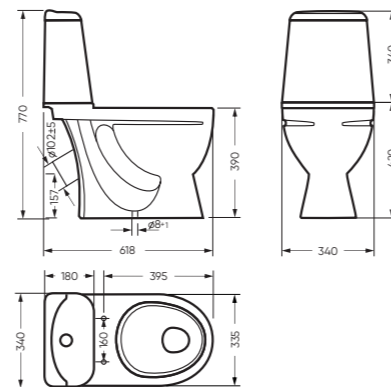

УНИТАЗ-КОМПАКТ

ИДЕАЛ 340 x 770 x 618

Комплектация: унитаз, бачок, сиденье,
арматура, крепления
Ободковая чаша: да
Функция антисплеск: да
Объем бачка: 6,0 л
Вес в упаковке: 30,43 кг STD
31,38 кг CMF

микрелифт

STD WC.CC/Ideal/1-P/WHT.G

CMF WC.CC/Ideal/2-DM/WHT.G

CMF