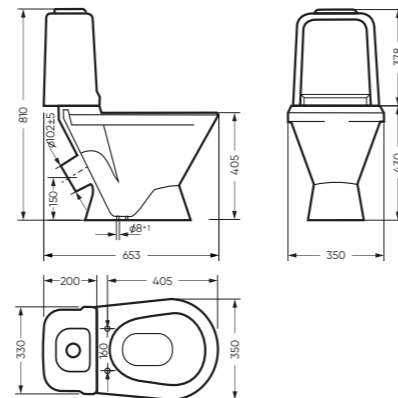

УНИТАЗ-КОМПАКТ

САМАРСКИЙ 350 x 810 x 653

Комплектация: унитаз, бачок, сиденье, арматура, крепления
Ободковая чаша: да
Функция антисплеск: нет
Объем бачка: 6,5 л
Вес в упаковке: 28,89 кг STD
29,82 кг CMF