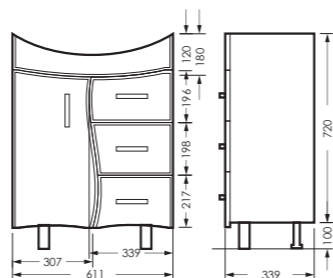

ЛИРА

комплект мебели

зеркало ЛИРА
600 x 700 x 235 мм

LRSAMR65018W1

тумба ЛИРА
611 x 820 x 339 мм

LRSACW65015F1

ПОСТАВКА:
в собранном виде

умывальник
ЛАГУНА 65

WB.FN/Laguna/65-C/WHT.G