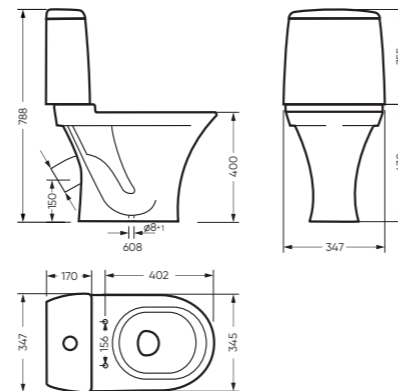

УНИТАЗ-КОМПАКТ

АТТИКА 347 x 788 x 608

Комплектация: унитаз, бачок, сиденье,
арматура, крепления
Ободковая чаша: да
Функция антисплеск: да
Объем бачка: 6,5 л
Вес в упаковке: 28,81 кг STD
29,89 кг LUX

STD WC.CC/Attica/1-P/WHT.G

CMF WC.CC/Attica/2-T/WHT.G

УМЫВАЛЬНИК

АТТИКА 50 523 x 186 x 453

Комплектация: умывальник,
кольцо перелива
Тип: мебельный умывальник
Способ монтажа: тумба
Вес в упаковке: 12,99 кг