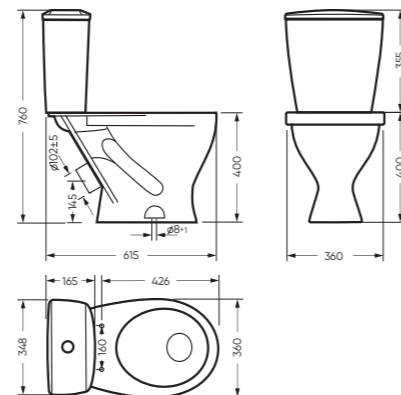

УНИТАЗ-КОМПАКТ

ЭТАЛОН 360 x 760 x 615

Комплектация: унитаз, бачок, сиденье,
арматура, крепления
Ободковая чаша: да
Функция антисплеск: да
Объем бачка: 6,5 л
Вес в упаковке: 28,03 кг STD
29,43 кг CMF

микрелифт

STD WC.CC/Etalon/1-P/WHT.G

CMF WC.CC/Etalon/2-DM/WHT.G

CMF