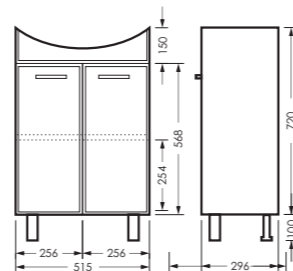

ВЕГА

комплект мебели

зеркало ВЕГА-02
503 x 700 x 235

VGSAMR55018W1

тумба ВЕГА
515 x 820 x 296

VGSACW55013F1

ПОСТАВКА:
в собранном виде

WB.FN/Vega/55-C/WHT.G