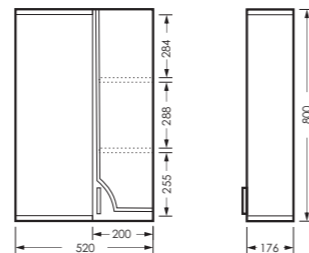

ИДЕАЛ

комплект мебели

зеркало ИДЕАЛ-01
520 x 800 x 176

IDLSAMR56019W1

тумба ИДЕАЛ
520 x 820 x 330

IDLSACW56013F1

ПОСТАВКА:
в собранном виде

умывальник
РЕАЛ 56

WB.FN/Real/56-C/WHT.G